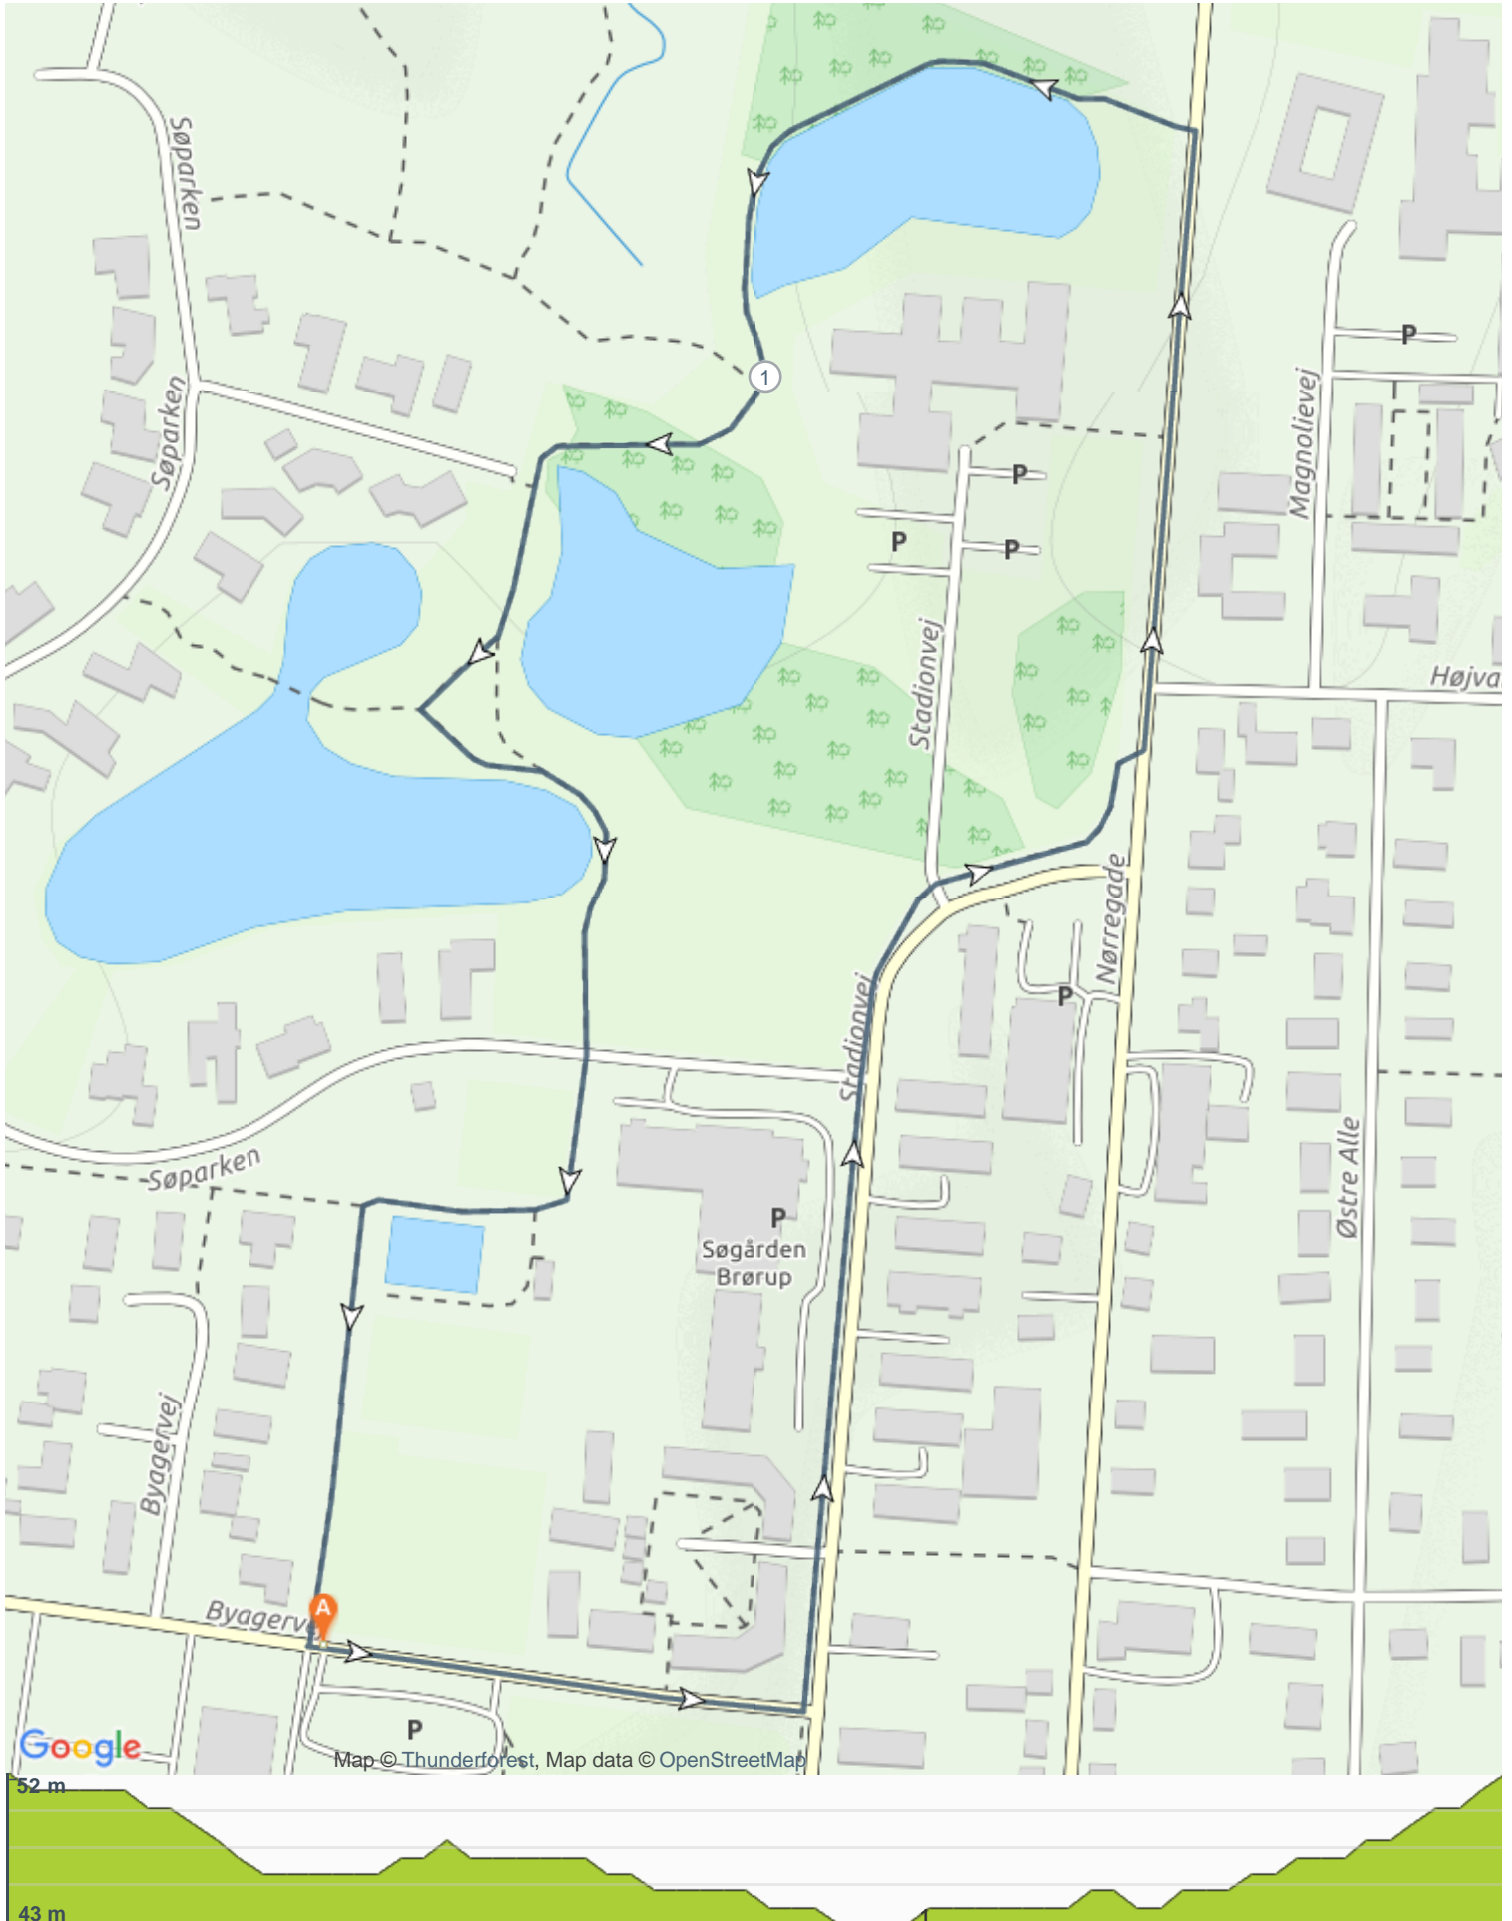

# Lur Løbet, Lurfest Børneløb

## ROUTE INFORMATION

LENGTH	1.626 km
ASCENT	11 m
DESCENT	11 m
HILLS	↑ 38.9%   ↓ 33.3%   → 27.8%
TERRAIN	Mixed
START	<b>LAT: 55.487439, LNG: 9.014691</b>

# Lur Løbet, Lurfest Børneløb (1.626 km)